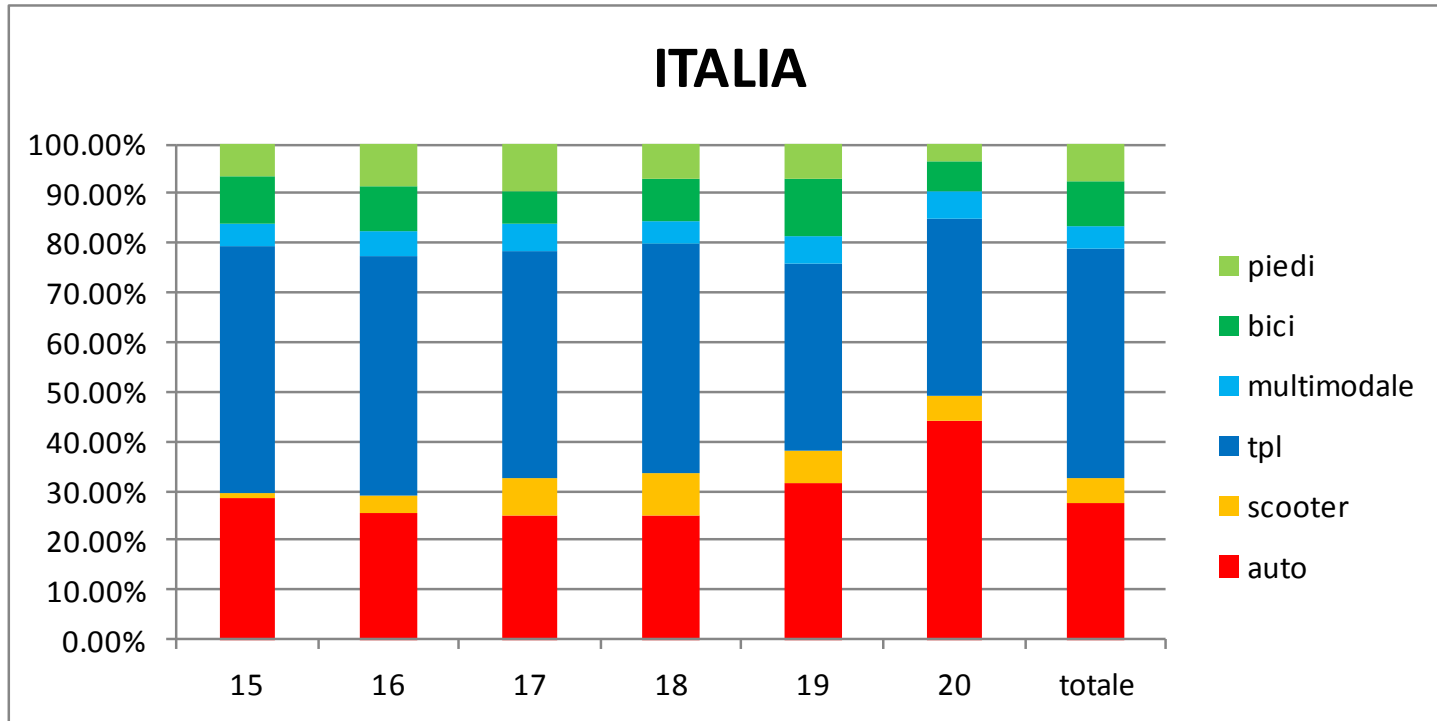

Primi risultati del progetto

Mobilità di Classe

Con il contributo di

Durata media del singolo spostamento (min)

Lunghezza media del singolo spostamento (km)

Con il contributo di

ITALIA

Con il contributo di

Con il contributo di

Con il contributo di

Con il contributo di